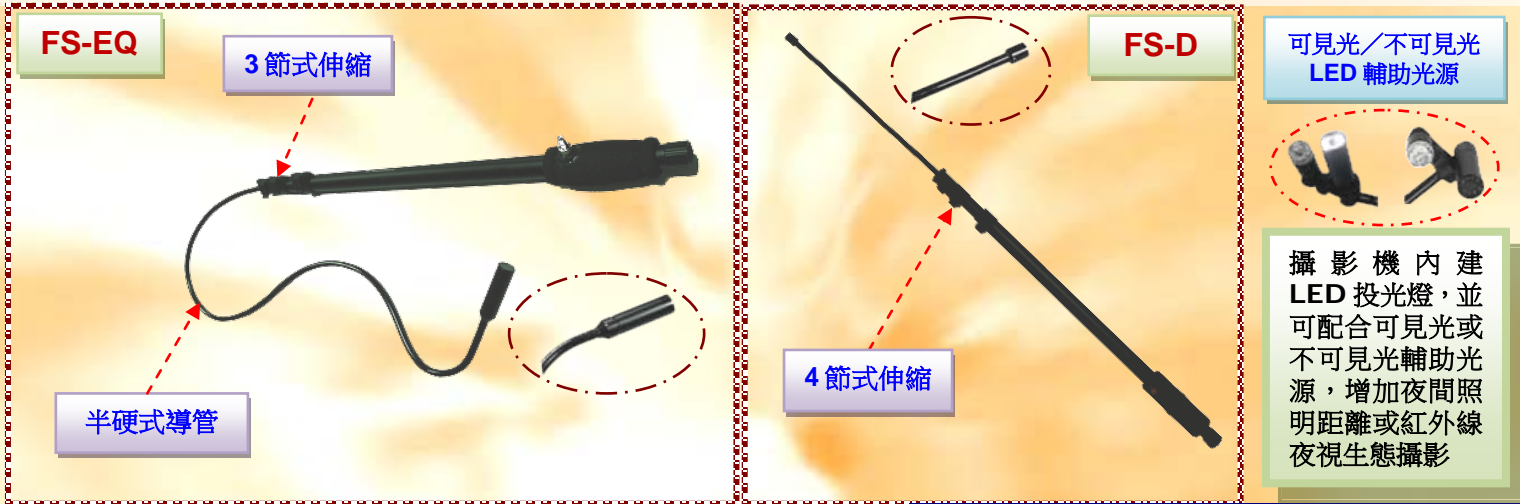

Raysun FS-EQ/FS-D 系列伸縮式電子檢查搜索鏡

選擇配合顯示/錄影/傳輸的應用方式

- 使用高解析防水 CCD 型攝影機，內建 LED 輔助照明，輔助於無光源環境下觀測用。
- 獨特的伸縮桿設計，重量輕、操作方便，可隨意調整使用長度，適用一般市售鋰電池。
- 可手動彎曲前端的半硬式導管至觀測角度。導管可防水、防油。
- 適用於工業檢查、安全防護、軍警攻堅、車底檢查或其他人員無法進入環境。
- 攝影鏡頭端均可配合外接式可見光或不可見光輔助照明。
- 多種操作模式，可依現場環境需要選擇：觀測、錄影、照相及無線傳輸等運用方式。

配合無線傳輸，重量輕、操作方便

規格：

| Model | FS-EQ | FS-D |
|-------------------------|----------------|----------------------------|
| 日夜兩用 迷你彩色 CCD 攝影機 | 攝像元素 | 1/4" color CCD |
| | 最低照度 | 1 Lux |
| | 外徑 | Φ20×75mm |
| | 自動快門 | 1/60~1/120000 |
| | 畫素 | NTSC:768(H)×496(V) |
| | 電源 | 123A Lithium Battery *2 |
| | 畫素 使用時間 | 520TV Lines 約. 240 分鐘 |
| 縮長 | 半硬式導管: 100cm | 約. 100 cm (半硬式導管: 35cm) |
| 伸長 | 約. 175 cm | 約. 211 cm |
| 伸縮桿節數 | 3 | 4 |
| 重量 | 約. 835g (不含電池) | 約 585g (不含電池) |